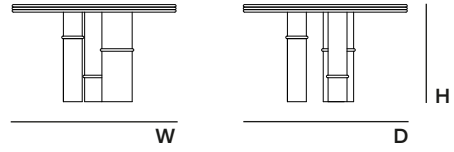

• TECHNICAL | TÉCNICO | TÉCNICO

BMB150

DIMENSIONS | DIMENSÕES | DIMENSIONES (mm)

W 1500 H 770 D 1500
W 59,1" H 30,3" D 59,1"

• PACKAGING | EMBALAGEM | EMBALAJE

VOLUME | VOLUME | VOLUMEN

1,66 m3 | 58,6ft3 (Packed) | (Embalado)

WEIGHT | PESO | PESO

150 kg | 330,7 lbs (packed in reinforced carton case)
(embalado em caixa de cartão reforçada)
(embalado en caja de cartón reforzada)

BMB130

DIMENSIONS | DIMENSÕES | DIMENSIONES (mm)

W 1300 H 770 D 1300
W 51,2" H 30,3" D 51,2"

BMB280

DIMENSIONS | DIMENSÕES | DIMENSIONES (mm)

W 2800 H 770 D 1200
W 110,2" H 30,3" D 47,2"

• **PACKAGING** | EMBALAGEM | EMBALAJE

VOLUME | VOLUME | VOLUMEN

3,36 m³ | 118,7 ft³ (Packed) | (Embalado)

WEIGHT | PESO | PESO