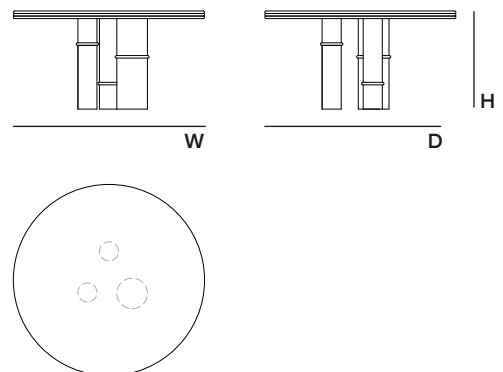

• TECHNICAL | TÉCNICO | TÉCNICO

BMB150

DIMENSIONS | DIMENSÕES | DIMENSIONES (mm)

W 1500 H 770 D 1500
W 59,1" H 30,3" D 59,1"

• PACKAGING | EMBALAGEM | EMBALAJE

VOLUME | VOLUME | VOLUMEN

1,66 m3 | 58,6ft3 (Packed) | (Embalado)

WEIGHT | PESO | PESO

150 kg | 330,7 lbs (packed in reinforced carton case)
(embalado em caixa de cartão reforçada)
(embalado en caja de cartón reforzada)

BMB130

DIMENSIONS | DIMENSÕES | DIMENSIONES (mm)

W 1300 H 770 D 1300
W 51,2" H 30,3" D 51,2"

BMB280

DIMENSIONS | DIMENSÕES | DIMENSIONES (mm)

W 2800 H 770 D 1200
W 110,2" H 30,3" D 47,2"

• **PACKAGING** | EMBALAGEM | EMBALAJE

VOLUME | VOLUME | VOLUMEN

3,36 m³ | 118,7 ft³ (Packed) | (Embalado)

WEIGHT | PESO | PESO